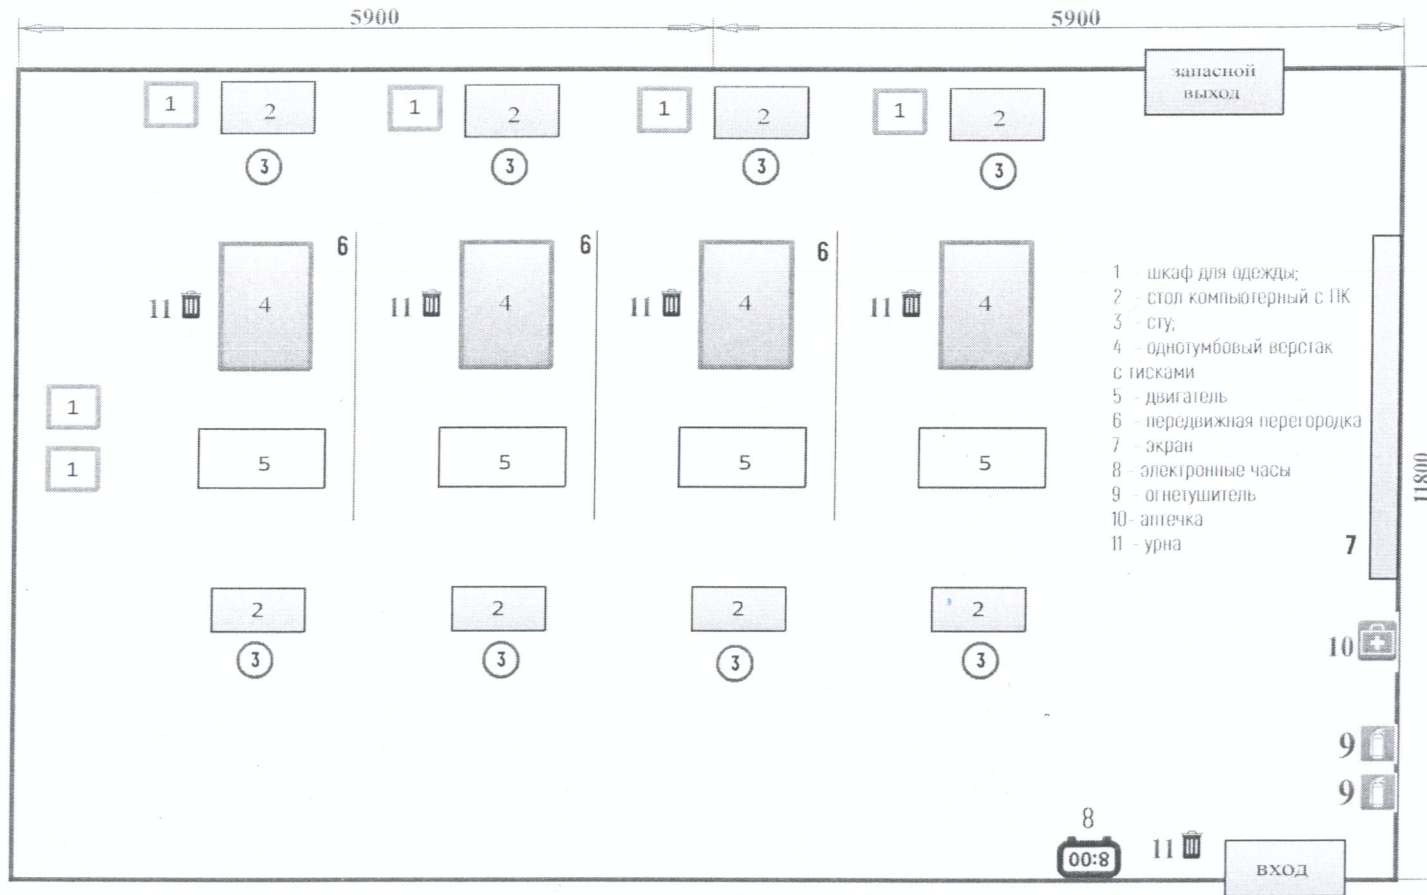

Модуль "Е"

Директор ГАПОУ СО «БПТТ им.Н.В. Грибанова»