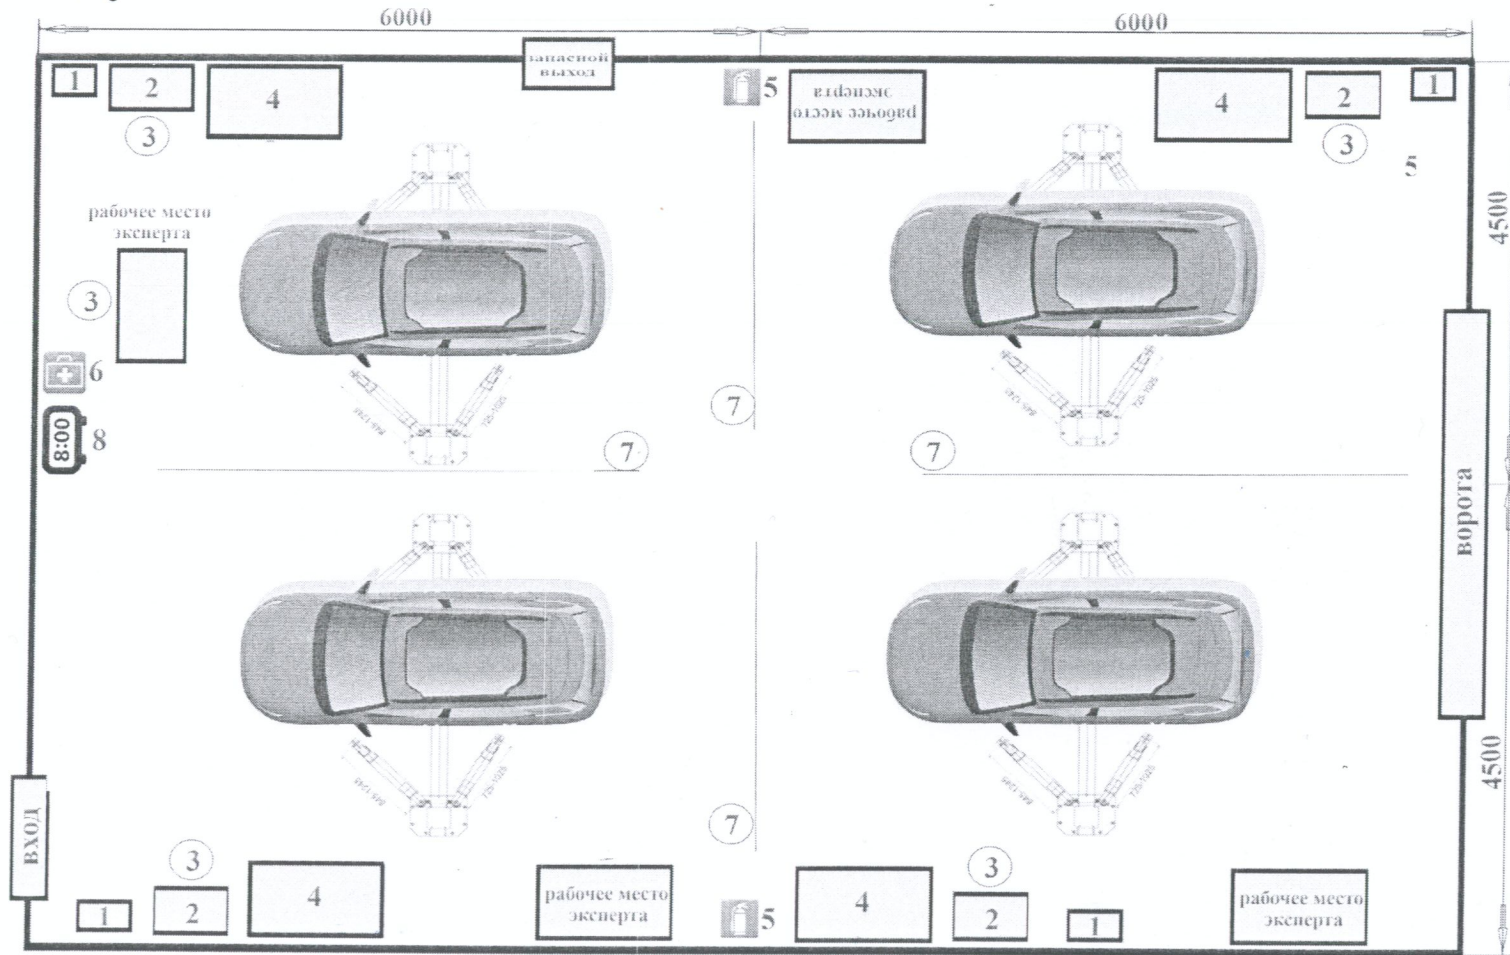

План застройки площадки по компетенции «Ремонт и обслуживание легковых автомобилей»

Модуль «С»

- 1. шкаф для одежды
- 2. стол компьютерный
- 3. стул
- 4. однодубовый верстак
- 5. огнетушитель
- 6. аптечка
- 7. передвижная перегородка
- 8. электронные часы

Директор ГАПОУ СО «БПТТ им.Н.В. Грибанова»

Д.Н. Поперечнев

Модуль "G"

Условные обозначения:

1. шкаф для одежды
2. стол компьютерный
3. стул
4. одностумбовый верстак
5. огнетушитель
6. аптечка
7. передвижная перегородка
8. электронные часы