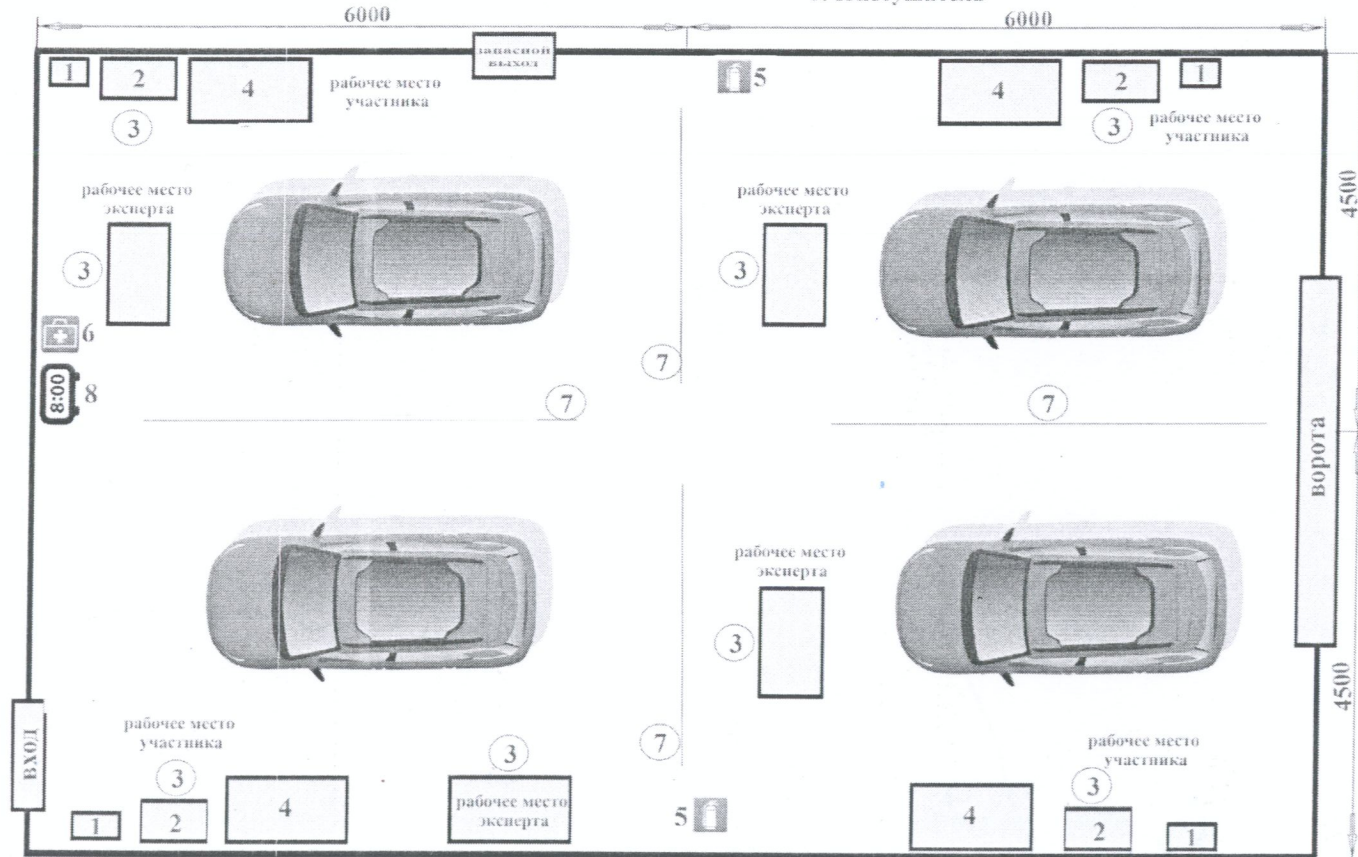

План застройки площадки по компетенции «Ремонт и обслуживание легковых автомобилей»

Модуль «С»

- 1. шкаф для одежды
- 2. стол компьютерный
- 3. стул
- 4. однодубовый верстак
- 5. огнетушитель
- 6. аптечка
- 7. передвижная перегородка
- 8. электронные часы

Директор ГАПОУ СО «БПТТ им.Н.В. Грибанова»

Д.Н. Поперечнев

Модуль "G"

Условные обозначения:

1. шкаф для одежды
2. стол компьютерный
3. стул
4. одностумбовый верстак
5. огнетушитель
6. аптечка
7. передвижная перегородка
8. электронные часы